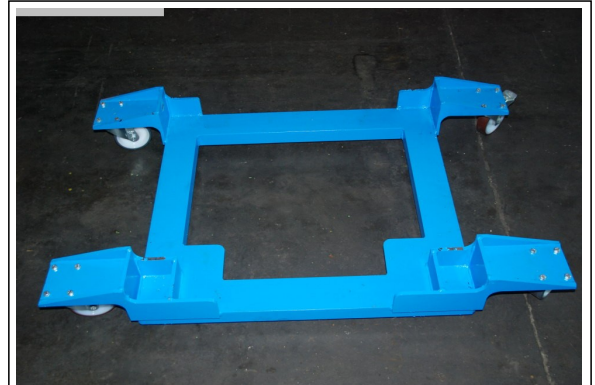

MASCHINEN-DATEN

Maschinenart : Transportwagen
Fabrikat : EIGENBAU
Typ : Rollwagen
Baujahr :
Steuerungsart : konventionell
Steuerung :
Lagerort :
Herkunftsland :
Lieferzeit :
Frachtbasis : ab Lager/im Inland + MwSt.
Preis : auf Anfrage

TECHNISCHE DATEN

Tragkraft	0,5 t
Spannweite	1300 mm
Länge	1300 mm
Breite	800 mm
Höhe	200 mm

TECHNISCHE BESCHREIBUNG

VIDEO-LINKS

WEB-LINK

<http://mhp.logotech.de/hpm/v7/Datenblatt/datenblatt.php?machineno=1038-80241>

MASCHINEN-BILDER