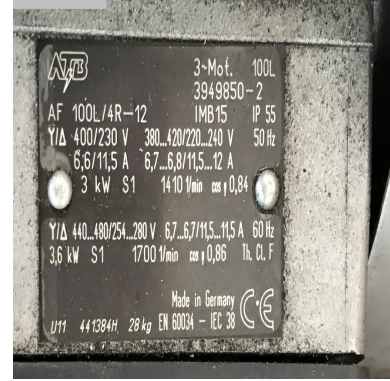

MASCHINEN-BILDER

Änderungen und Irrtum in den technischen Details und Angaben vorbehalten.