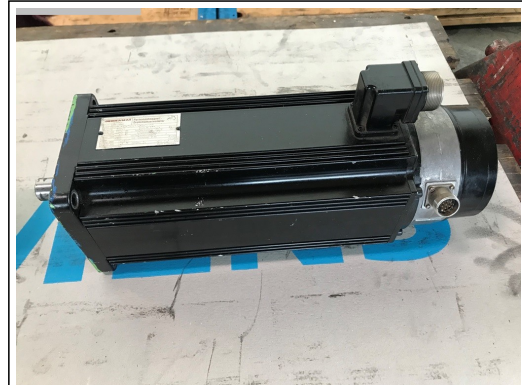

Motor  
INDRAMAT  
MAC 090C-0-KD-2-0/110-B-1/01  
Lagernummer :1038-80369

## MASCHINEN-DATEN

Maschinenart : Motor  
Fabrikat : INDRAMAT  
Typ : MAC 090C-0-KD-2-0/110-B-1/01  
Baujahr : 1988  
Steuerungsart : konventionell  
Steuerung :  
Lagerort : Tönisvorst  
Herkunftsland : Deutschland  
Lieferzeit : sofort  
Frachtbasis : ab Lager/im Inland + MwSt.  
Preis : auf Anfrage