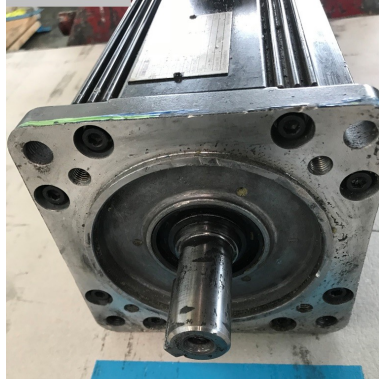

MASCHINEN-BILDER

Änderungen und Irrtum in den technischen Details und Angaben vorbehalten.

SK Maschinen-Service GmbH

Seite: 2/2

Tackweg 4 · 47918 Tönisvorst Fon: 02151 79350 · info@sk-maschinen.de · www.sk-maschinen.de