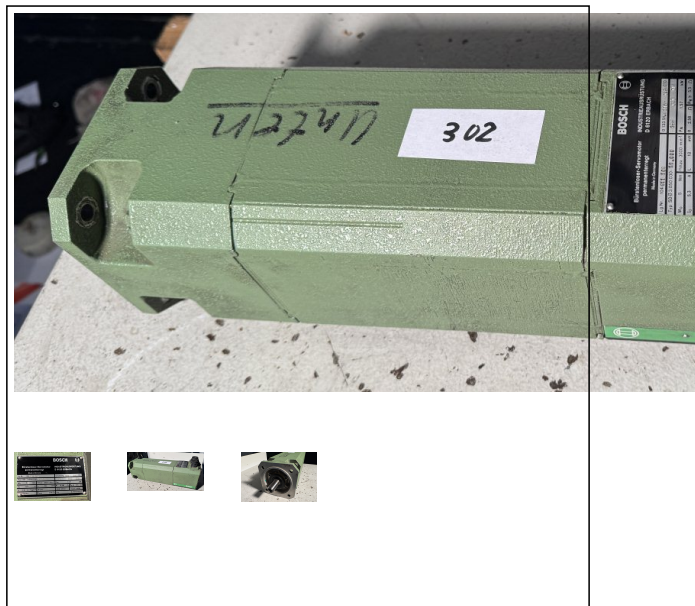

Motor
Bosch
SD-B3.050.030-11.000
Lagernummer :1038-80514

MASCHINEN-DATEN

Maschinenart : Motor
Fabrikat : Bosch
Typ : SD-B3.050.030-11.000
Baujahr :
Steuerungsart : konventionell
Steuerung :
Lagerort : Tönisvorst
Herkunftsland : Deutschland
Lieferzeit : sofort
Frachtbasis : ab Lager/im Inland + MwSt.
Preis : auf Anfrage

TECHNISCHE DATEN

Antriebsleistung	5 Nm
Volt	0 V
Ampere	5,3 A
Maschinengewicht ca.	34 kg

TECHNISCHE BESCHREIBUNG

Permanent Magnet Motor
Typ: SD-B3.050.030-11.000
S.No.
 $n= 3.000 \text{ U/min}$

VIDEO-LINKS

WEB-LINK

<http://mhp.logotech.de/hpm/v7/Datenblatt/datenblatt.php?machineno=1038-80514>

Motor
Bosch
SD-B3.050.030-11.000
Lagernummer :1038-80514

MASCHINEN-BILDER