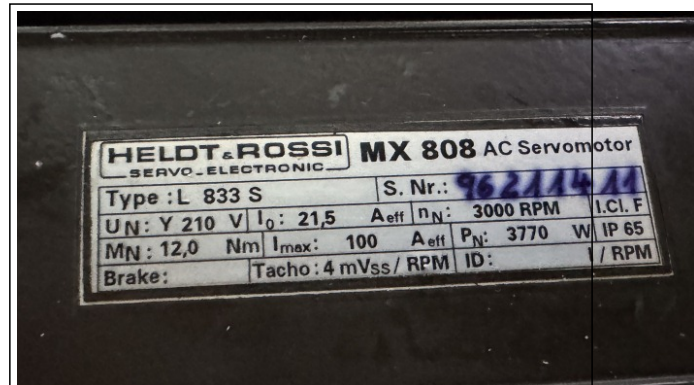

Motor
Heldt Rossi
L833S
Lagernummer :1038-80523

MASCHINEN-DATEN

Maschinenart : Motor
Fabrikat : Heldt Rossi
Typ : L833S
Baujahr :
Steuerungsart : konventionell
Steuerung :
Lagerort : Tönisvorst
Herkunftsland : Deutschland
Lieferzeit : sofort
Frachtbasis : ab Lager/im Inland + MwSt.
Preis : auf Anfrage

TECHNISCHE DATEN

Antriebsleistung	12 Nm
Volt	210 V
Ampere	21,5 A
Maschinengewicht ca.	13 kg

TECHNISCHE BESCHREIBUNG

AC-Servo Motor

Typ: L833S

S.No.

$n = 3.000 \text{ U/min}$

VIDEO-LINKS

WEB-LINK

<http://mhp.logotech.de/hpm/v7/Datenblatt/datenblatt.php?machineno=1038-80523>

Motor
Heldt Rossi
L833S
Lagernummer :1038-80523

MASCHINEN-BILDER