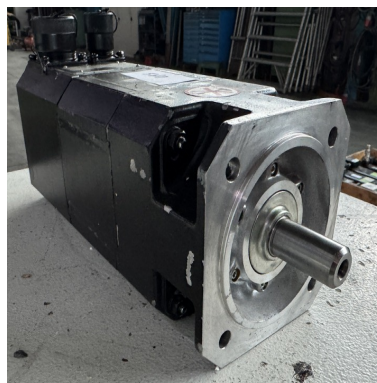

Motor
Bosch
SD-B3.031.030-14.000
Lagernummer :1038-80529

MASCHINEN-DATEN

Maschinenart : Motor
Fabrikat : Bosch
Typ : SD-B3.031.030-14.000
Baujahr :
Steuerungsart : konventionell
Steuerung :
Lagerort : Tönisvorst
Herkunftsland : Deutschland
Lieferzeit : sofort
Frachtbasis : ab Lager/im Inland + MwSt.
Preis : auf Anfrage

TECHNISCHE DATEN

Antriebsleistung	3,1 Nm
Volt	0 V
Ampere	3,25 A
Maschinengewicht ca.	13 kg

TECHNISCHE BESCHREIBUNG

Permanent Magnet Motor
Typ: SD-B3.031.030-14.000
S.No.
 $n= 3.000 \text{ U/min}$

VIDEO-LINKS

WEB-LINK

<http://mhp.logotech.de/hpm/v7/Datenblatt/datenblatt.php?machineno=1038-80529>

Motor
Bosch
SD-B3.031.030-14.000
Lagernummer :1038-80529

MASCHINEN-BILDER

Änderungen und Irrtum in den technischen Details und Angaben vorbehalten.