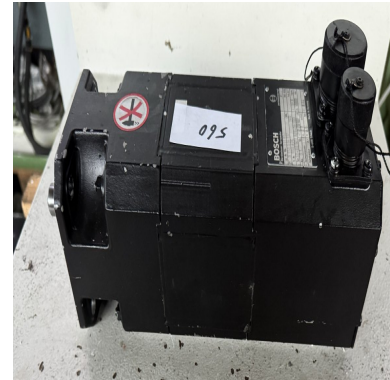

Motor
Bosch
SD-B3.031.030-14.000
Lagernummer :1038-80529

MASCHINEN-DATEN

Maschinenart : Motor
Fabrikat : Bosch
Typ : SD-B3.031.030-14.000
Baujahr :
Steuerungsart : konventionell
Steuerung :
Lagerort : Tönisvorst
Herkunftsland : Deutschland
Lieferzeit : sofort
Frachtbasis : ab Lager/im Inland + MwSt.
Preis : auf Anfrage

TECHNISCHE DATEN

Antriebsleistung	3,1 Nm
Volt	0 V
Ampere	3,25 A
Maschinengewicht ca.	13 kg

TECHNISCHE BESCHREIBUNG

Permanent Magnet Motor
Typ: SD-B3.031.030-14.000
S.No.
 $n= 3.000 \text{ U/min}$

VIDEO-LINKS

WEB-LINK

<http://mhp.logotech.de/hpm/v7/Datenblatt/datenblatt.php?machineno=1038-80529>

Motor
Bosch
SD-B3.031.030-14.000
Lagernummer :1038-80529

MASCHINEN-BILDER

Änderungen und Irrtum in den technischen Details und Angaben vorbehalten.