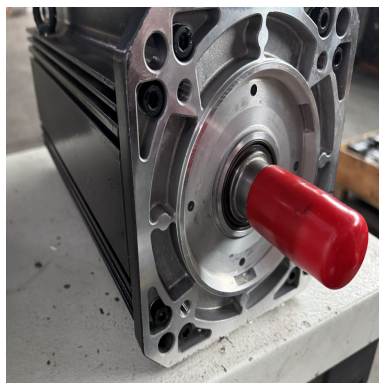

MASCHINEN-BILDER

Änderungen und Irrtum in den technischen Details und Angaben vorbehalten.

SK Maschinen-Service GmbH

Tackweg 4 · 47918 Tönisvorst Fon: 02151 79350 · info@sk-maschinen.de · www.sk-maschinen.de

Seite: 2/2