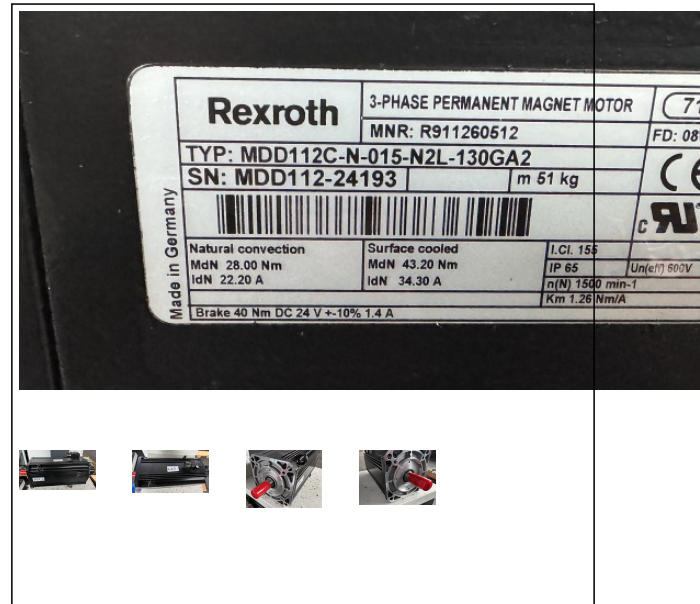

Motor
INDRAMAT
MDD112C-N-015-N2L-130GA1
Lagernummer :1038-80533

MASCHINEN-DATEN

Maschinenart : Motor
Fabrikat : INDRAMAT
Typ : MDD112C-N-015-N2L-130GA1
Baujahr :
Steuerungsart : konventionell
Steuerung :
Lagerort : Tönisvorst
Herkunftsland : Deutschland
Lieferzeit : sofort
Frachtbasis : ab Lager/im Inland + MwSt.
Preis : auf Anfrage

TECHNISCHE DATEN

Antriebsleistung 28 Nm
Volt 0 V
Maschinengewicht ca. 49 kg

TECHNISCHE BESCHREIBUNG

Permanent Magnet Motor
Typ: MDD112C-N-015-N2L-130GA1
S.No. MDD112-25427
 $n = 1.500 \text{ U/min}$

VIDEO-LINKS

WEB-LINK

<http://mhp.logotech.de/hpm/v7/Datenblatt/datenblatt.php?machineno=1038-80533>

Motor
INDRAMAT
MDD112C-N-015-N2L-130GA1
Lagernummer :1038-80533

MASCHINEN-BILDER

Änderungen und Irrtum in den technischen Details und Angaben vorbehalten.