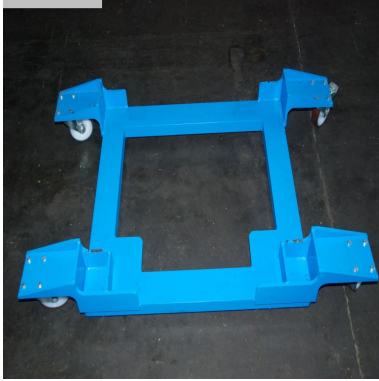

MACHINE PICTURES

Technical details and information subject to amendments and errors.

SK Maschinen-Service GmbH

Tackweg 4 · 47918 Tönisvorst Fon: 02151 79350 · info@sk-maschinen.de · www.sk-maschinen.de

Page: 2/2