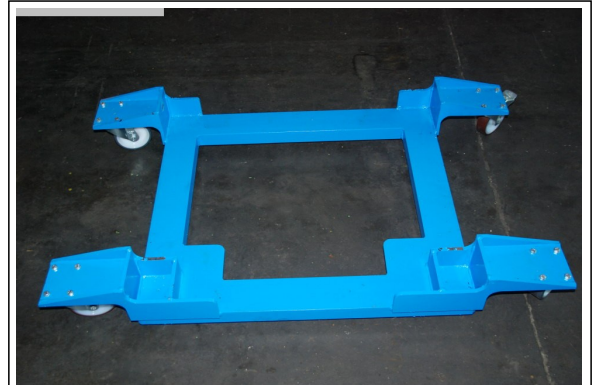

Trailer
EIGENBAU
Rollwagen
Stock no. :1038-80241

MACHINE-DATA

Machinetype : Trailer
Make : EIGENBAU
Type : Rollwagen
Year :
Control type : conventional
Control :
Storage location :
Origin :
Delivery time :
Quotation : ex warehouse
Price : on request

TECHNICAL DATA

weight max.	0,5 t
clamping width	1300 mm
length	1300 mm
width	800 mm
height	200 mm

TECHNICAL DESCRIPTION

VIDEO-LINKS

WEB-LINK

<http://mhp.logotech.de/hpm/v7/Datenblatt/datenblatt.php?machineno=1038-80241>