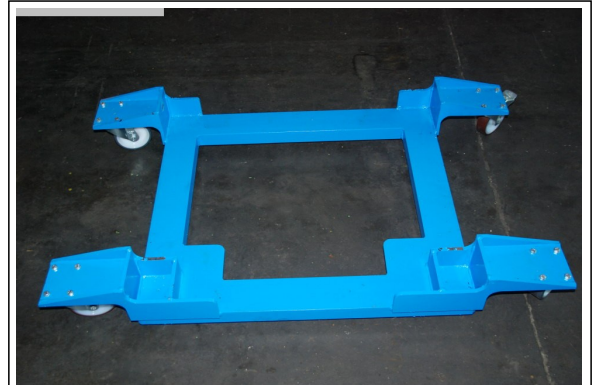

Trailer  
**EIGENBAU**  
Rollwagen  
Stock no. :1038-80242

## TECHNICAL DATA

weight max.	0,5 t
clamping width	1300 mm
length	1300 mm
width	800 mm
height	200 mm

## MACHINE PICTURES