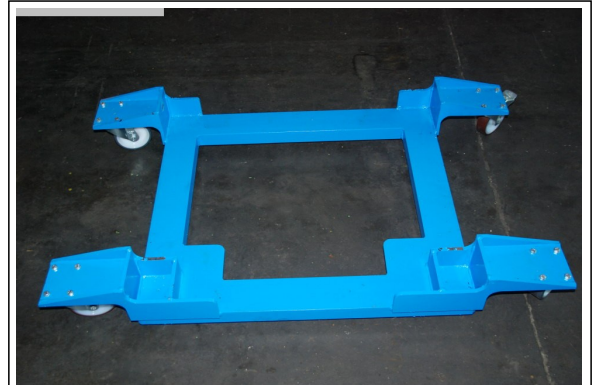

Trailer
EIGENBAU
Rollwagen
Stock no. :1038-80243

MACHINE-DATA

Machinetype : Trailer
Make : EIGENBAU
Type : Rollwagen
Year :
Control type : conventional
Control :
Storage location :
Origin :
Delivery time :
Quotation : ex warehouse
Price : on request

TECHNICAL DATA

weight max.	0,5 t
clamping width	1300 mm
length	1300 mm
width	800 mm
height	200 mm

TECHNICAL DESCRIPTION

VIDEO-LINKS

WEB-LINK

<http://mhp.logotech.de/hpm/v7/Datenblatt/datenblatt.php?machineno=1038-80243>