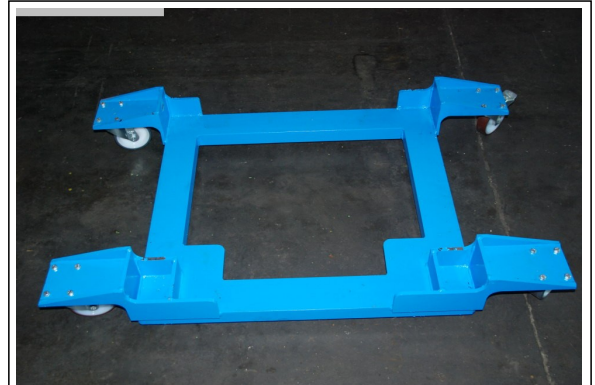

Trailer
EIGENBAU
Rollwagen
Stock no. :1038-80243

MACHINE-DATA

Machinetype : Trailer
Make : EIGENBAU
Type : Rollwagen
Year :
Control type : conventional
Control :
Storage location :
Origin :
Delivery time :
Quotation : ex warehouse
Price : on request

TECHNICAL DATA

weight max.	0,5 t
clamping width	1300 mm
length	1300 mm
width	800 mm
height	200 mm

TECHNICAL DESCRIPTION

VIDEO-LINKS

WEB-LINK

<http://mhp.logotech.de/hpm/v7/Datenblatt/datenblatt.php?machineno=1038-80243>

MACHINE PICTURES