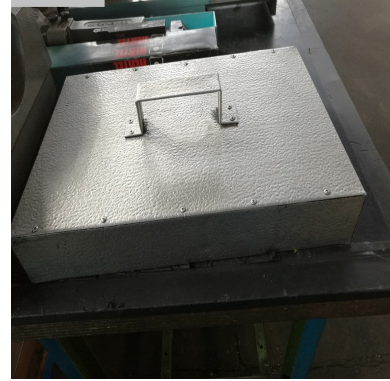

MACHINE PICTURES

Technical details and information subject to amendments and errors.

SK Maschinen-Service GmbH

Tackweg 4 · 47918 Tönisvorst Fon: 02151 79350 · info@sk-maschinen.de · www.sk-maschinen.de

Page: 2/2