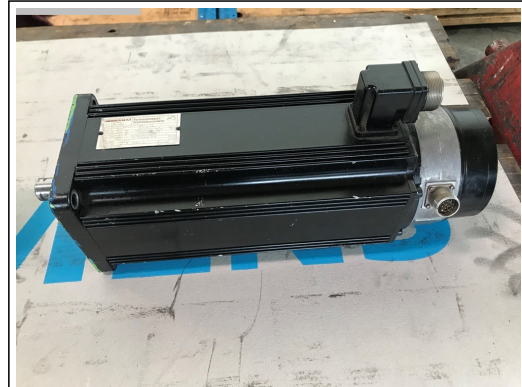

Motor

INDRAMAT

MAC 090C-0-KD-2-0/110-B-1/01

Stock no. :1038-80369

MACHINE-DATA

Machinetype : Motor
Make : INDRAMAT
Type : MAC 090C-0-KD-2-0/110-B-1/01
Year : 1988
Control type : conventional
Control :
Storage location : Tönisvorst
Origin : Germany
Delivery time : immediately
Quotation : ex warehouse
Price : on request

TECHNICAL DATA

power capacity	0 kW
volt	0 V
ampere	0 A

TECHNICAL DESCRIPTION

Data please see typeplate.

VIDEO-LINKS

WEB-LINK

<http://mhp.logotech.de/hpm/v7/Datenblatt/datenblatt.php?machineno=1038-80369>

Motor
INDRAMAT
 MAC 090C-0-KD-2-0/110-B-1/01
 Stock no. :1038-80369