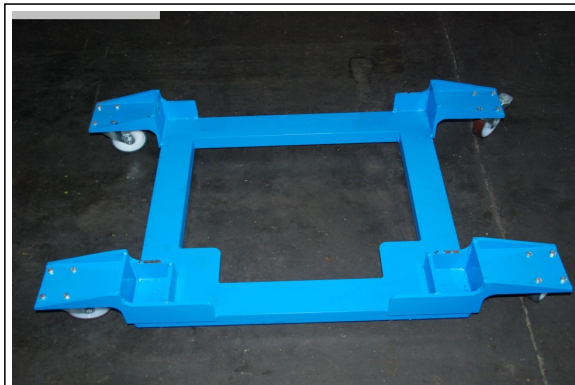

## MASCHINEN-DATEN

Maschinenart : Transportwagen  
Fabrikat : EIGENBAU  
Typ : Rollwagen  
Baujahr :  
Steuerungsart : konventionell  
Steuerung :  
Lagerort :  
Herkunftsland :  
Lieferzeit :  
Frachtbasis :  
Preis : auf Anfrage

## TECHNISCHE DATEN

Tragkraft	0,5 t
Spannweite	1300 mm
Länge	1300 mm
Breite	800 mm
Höhe	200 mm